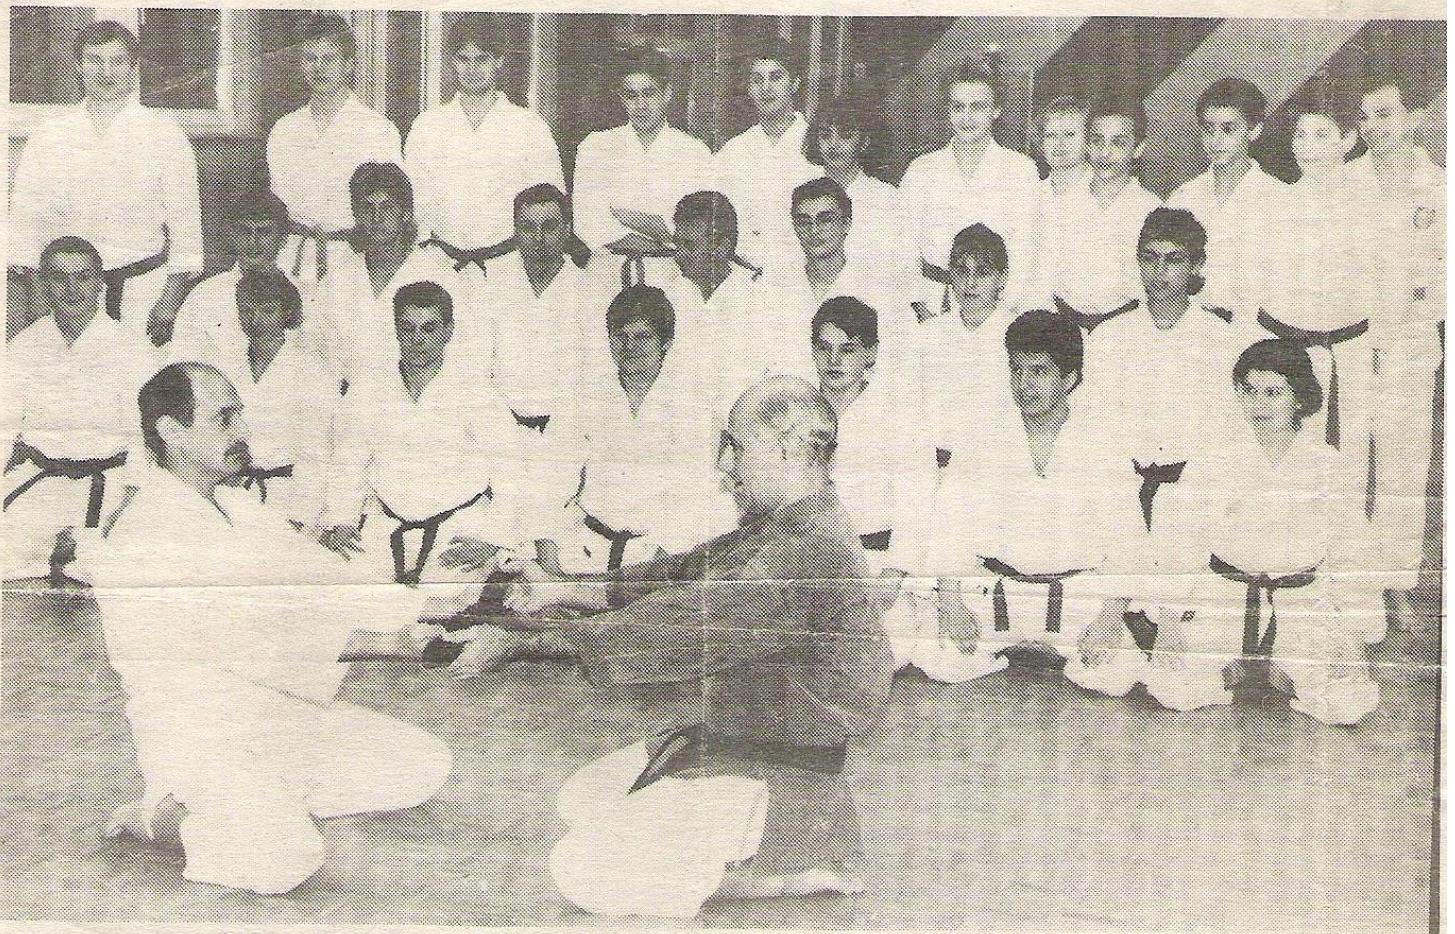

Séquence Nostalgie : Remise Ceinture Noire

Saison 1991-1992

Wittenheim

Maître Nesci remet la peinture noire à M. Marx, de Masevaux.

(Photo « L'ALSACE » - L. S.)

Karaté
MJC Théodore

Vendredi soir, après l'entraînement, ce fut la fête chez les pratiquants du karaté à la MJC Théodore Wittenheim.

Charles Marx nouvelle ceinture noire

L'entraîneur, M. Nesci, troisième dan, a procédé à la remise officielle de la ceinture noire à M. Charles Marx, membre de la section sportive de la MJC depuis quatre saisons.

La nouvelle ceinture noire pratique le karaté depuis 1978. M. Marx a fait ses premières armes à Thann, sous la direction de M. Gimenez. A noter encore que M. Marx ne manque jamais un entraînement, ce qui